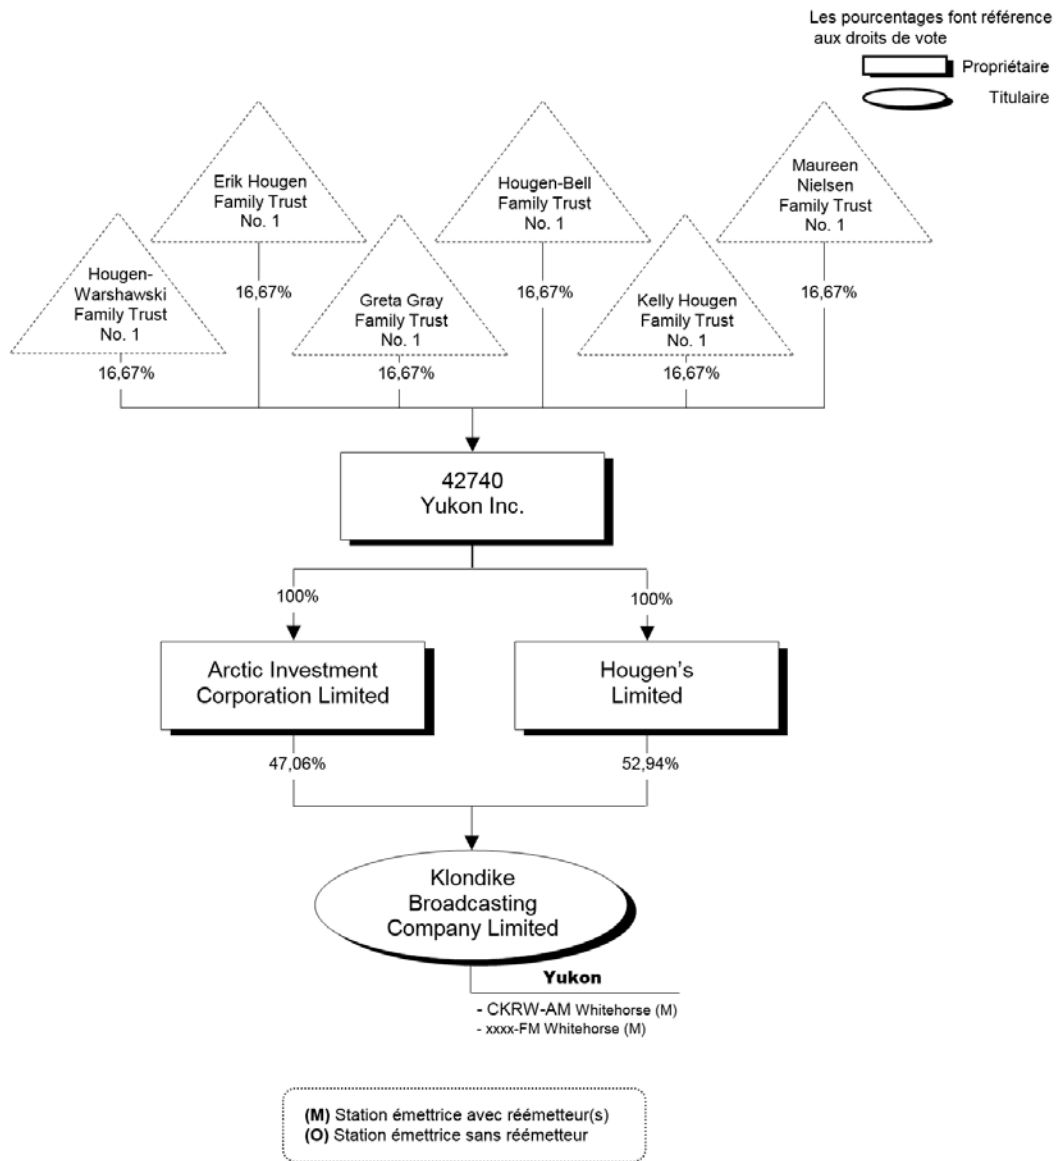

KLONDIKE BROADCASTING

MISE À JOUR

Approbation administrative - 2012-04-10 - d'une réorganisation intrasociété aux fins de planification successorale ayant pour but de transférer le contrôle effectif de Klondike Broadcasting Company Limited de Rolf B. Hougen à un contrôle exercé par 42740 Yukon Inc. qui elle est contrôlée par son conseil d'administration.

CRTC 2018-2 – a approuvé la conversion de CKRW Whitehorse de la bande AM à la bande FM (re : Klondike Broadcasting Company Limited.).

AVIS

Les organigrammes de propriété du CRTC reflètent les transactions approuvées par le Conseil et sont établis en fonction des renseignements fournis par les titulaires. Le CRTC n'assume aucune responsabilité quant à l'écart entre ses données et celles provenant d'autres sources d'information, ou pour toute autre erreur ou omission qu'elles pourraient contenir.