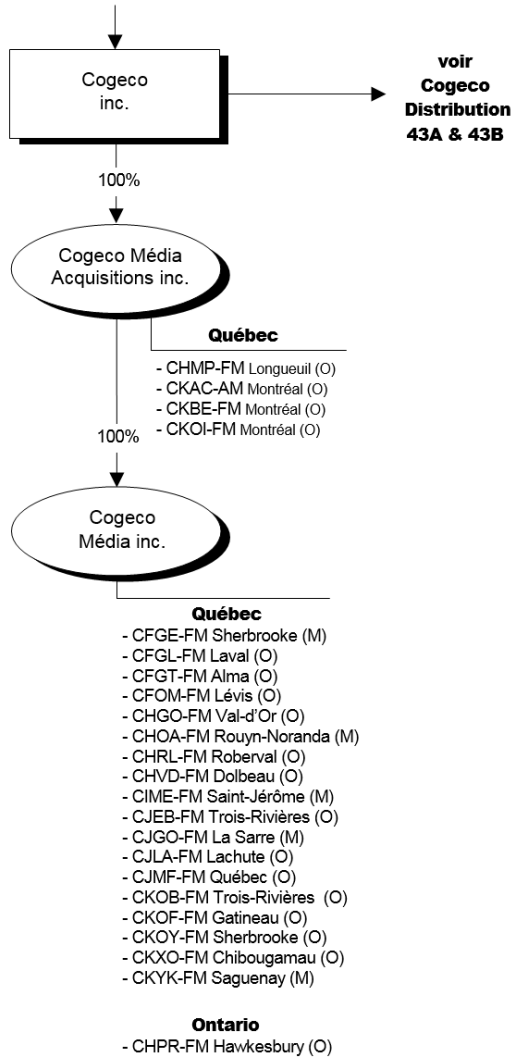

# COGECO Radio

**voir #43**  
Structure corporative

Les pourcentages font référence aux  
droits de vote seulement

(M) Station émettrice avec réémetteur(s)  
(O) Station émettrice sans réémetteur

**#43c**